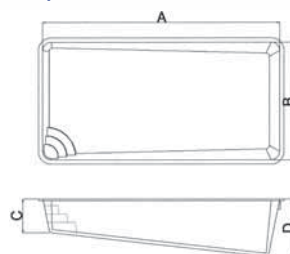

Espesor aprox. pared: 20 mm

ESQUEMA INSTALACIÓN

Gracias a nuestra experiencia sabemos que el compromiso con nuestros clientes es nuestro mayor reto. Por ello, prestamos un servicio profesional respetando plazos y garantizando nuestro trabajo, dando una atención personalizada a cada uno de nuestros clientes.

Tipo I (sin escalera)

Tipo II (escalera central)

Tipo V (escalera interior)

Tipo III (escalera izquierda)

Tipo IV (escalera derecha)

MODELO	TIPO	ESCALERA	A	B	C	D	E
OREGÓN I	tipo I	NO	5,00	3,00	1,00	1,50	
OREGÓN II	tipo II	CENTRAL	5,00	3,00	1,00	1,50	6,00
OREGÓN III	tipo III	IZQUIERDA	5,00	3,00	1,00	1,50	3,65
OREGÓN IV	tipo IV	DERECHA	5,00	3,00	1,00	1,50	3,65
OREGÓN V	tipo V	INTERIOR	5,00	3,00	1,00	1,50	
<hr/>							
COLORADO I	tipo I	NO	6,00	3,00	1,00	1,60	
COLORADO II	tipo II	CENTRAL	6,00	3,00	1,00	1,60	7,00
COLORADO III	tipo III	IZQUIERDA	6,00	3,00	1,00	1,60	3,65
COLORADO IV	tipo IV	DERECHA	6,00	3,00	1,00	1,60	3,65
COLORADO V	tipo V	INTERIOR	6,00	3,00	1,00	1,60	
<hr/>							
ARIZONA I	tipo I	NO	7,00	3,50	1,00	1,70	
ARIZONA II	tipo II	CENTRAL	7,00	3,50	1,00	1,70	8,00
ARIZONA III	tipo III	IZQUIERDA	7,00	3,50	1,00	1,70	4,15
ARIZONA IV	tipo IV	DERECHA	7,00	3,50	1,00	1,70	4,15
ARIZONA V	tipo V	INTERIOR	7,00	3,50	1,00	1,70	
<hr/>							
MONTANA I	tipo I	NO	8,00	3,50	1,00	1,80	
MONTANA II	tipo II	CENTRAL	8,00	3,50	1,00	1,80	9,00
MONTANA III	tipo III	IZQUIERDA	8,00	3,50	1,00	1,80	4,15
MONTANA IV	tipo IV	DERECHA	8,00	3,50	1,00	1,80	4,15
MONTANA V	tipo V	INTERIOR	8,00	3,50	1,00	1,80	