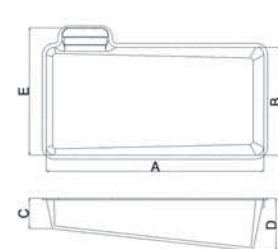

Tipo I (sin escalera)

Tipo II (escalera central)

Tipo V (escalera interior)

Tipo III (escalera izquierda)

Tipo IV (escalera derecha)

MODELO	TIPO	ESCALERA	A	B	C	D	E
OREGÓN I	tipo I	NO	5,00	3,00	1,00	1,50	
OREGÓN II	tipo II	CENTRAL	5,00	3,00	1,00	1,50	6,00
OREGÓN III	tipo III	IZQUIERDA	5,00	3,00	1,00	1,50	3,65
OREGÓN IV	tipo IV	DERECHA	5,00	3,00	1,00	1,50	3,65
OREGÓN V	tipo V	INTERIOR	5,00	3,00	1,00	1,50	
<hr/>							
COLORADO I	tipo I	NO	6,00	3,00	1,00	1,60	
COLORADO II	tipo II	CENTRAL	6,00	3,00	1,00	1,60	7,00
COLORADO III	tipo III	IZQUIERDA	6,00	3,00	1,00	1,60	3,65
COLORADO IV	tipo IV	DERECHA	6,00	3,00	1,00	1,60	3,65
COLORADO V	tipo V	INTERIOR	6,00	3,00	1,00	1,60	
<hr/>							
ARIZONA I	tipo I	NO	7,00	3,50	1,00	1,70	
ARIZONA II	tipo II	CENTRAL	7,00	3,50	1,00	1,70	8,00
ARIZONA III	tipo III	IZQUIERDA	7,00	3,50	1,00	1,70	4,15
ARIZONA IV	tipo IV	DERECHA	7,00	3,50	1,00	1,70	4,15
ARIZONA V	tipo V	INTERIOR	7,00	3,50	1,00	1,70	
<hr/>							
MONTANA I	tipo I	NO	8,00	3,50	1,00	1,80	
MONTANA II	tipo II	CENTRAL	8,00	3,50	1,00	1,80	9,00
MONTANA III	tipo III	IZQUIERDA	8,00	3,50	1,00	1,80	4,15
MONTANA IV	tipo IV	DERECHA	8,00	3,50	1,00	1,80	4,15
MONTANA V	tipo V	INTERIOR	8,00	3,50	1,00	1,80	