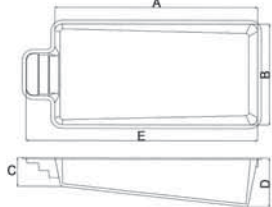

Espesor aprox. pared: 20 mm

ESQUEMA INSTALACIÓN

Gracias a nuestra experiencia sabemos que el compromiso con nuestros clientes es nuestro mayor reto. Por ello, prestamos un servicio profesional respetando plazos y garantizando nuestro trabajo, dando una atención personalizada a cada uno de nuestros clientes.

Tipo I (sin escalera)

Tipo II (escalera central)

Tipo V (escalera interior)

Tipo III (escalera izquierda)

Tipo IV (escalera derecha)

MODELO	TIPO	ESCALERA	A	B	C	D	E
OREGÓN I	tipo I	NO	5,00	3,00	1,00	1,50	
OREGÓN II	tipo II	CENTRAL	5,00	3,00	1,00	1,50	6,00
OREGÓN III	tipo III	IZQUIERDA	5,00	3,00	1,00	1,50	3,65
OREGÓN IV	tipo IV	DERECHA	5,00	3,00	1,00	1,50	3,65
OREGÓN V	tipo V	INTERIOR	5,00	3,00	1,00	1,50	
<hr/>							
COLORADO I	tipo I	NO	6,00	3,00	1,00	1,60	
COLORADO II	tipo II	CENTRAL	6,00	3,00	1,00	1,60	7,00
COLORADO III	tipo III	IZQUIERDA	6,00	3,00	1,00	1,60	3,65
COLORADO IV	tipo IV	DERECHA	6,00	3,00	1,00	1,60	3,65
COLORADO V	tipo V	INTERIOR	6,00	3,00	1,00	1,60	
<hr/>							
ARIZONA I	tipo I	NO	7,00	3,50	1,00	1,70	
ARIZONA II	tipo II	CENTRAL	7,00	3,50	1,00	1,70	8,00
ARIZONA III	tipo III	IZQUIERDA	7,00	3,50	1,00	1,70	4,15
ARIZONA IV	tipo IV	DERECHA	7,00	3,50	1,00	1,70	4,15
ARIZONA V	tipo V	INTERIOR	7,00	3,50	1,00	1,70	
<hr/>							
MONTANA I	tipo I	NO	8,00	3,50	1,00	1,80	
MONTANA II	tipo II	CENTRAL	8,00	3,50	1,00	1,80	9,00
MONTANA III	tipo III	IZQUIERDA	8,00	3,50	1,00	1,80	4,15
MONTANA IV	tipo IV	DERECHA	8,00	3,50	1,00	1,80	4,15
MONTANA V	tipo V	INTERIOR	8,00	3,50	1,00	1,80	