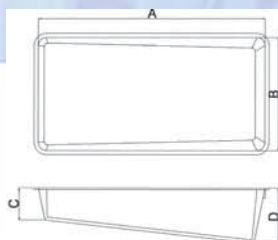

Tipo I (sin escalera)