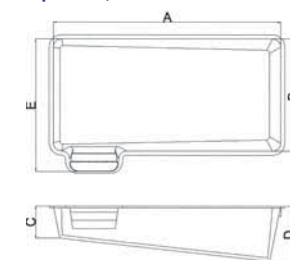

Tipo I (sin escalera)

Tipo II (escalera central)

Tipo V (escalera interior)

Tipo III (escalera izquierda)

Tipo IV (escalera derecha)

MODELO	TIPO	ESCALERA	A	B	C	D	E
OREGÓN I	tipo I	NO	5,00	3,00	1,00	1,50	
OREGÓN II	tipo II	CENTRAL	5,00	3,00	1,00	1,50	6,00
OREGÓN III	tipo III	IZQUIERDA	5,00	3,00	1,00	1,50	3,65
OREGÓN IV	tipo IV	DERECHA	5,00	3,00	1,00	1,50	3,65
OREGÓN V	tipo V	INTERIOR	5,00	3,00	1,00	1,50	
<hr/>							
COLORADO I	tipo I	NO	6,00	3,00	1,00	1,60	
COLORADO II	tipo II	CENTRAL	6,00	3,00	1,00	1,60	7,00
COLORADO III	tipo III	IZQUIERDA	6,00	3,00	1,00	1,60	3,65
COLORADO IV	tipo IV	DERECHA	6,00	3,00	1,00	1,60	3,65
COLORADO V	tipo V	INTERIOR	6,00	3,00	1,00	1,60	
<hr/>							
ARIZONA I	tipo I	NO	7,00	3,50	1,00	1,70	
ARIZONA II	tipo II	CENTRAL	7,00	3,50	1,00	1,70	8,00
ARIZONA III	tipo III	IZQUIERDA	7,00	3,50	1,00	1,70	4,15
ARIZONA IV	tipo IV	DERECHA	7,00	3,50	1,00	1,70	4,15
ARIZONA V	tipo V	INTERIOR	7,00	3,50	1,00	1,70	
<hr/>							
MONTANA I	tipo I	NO	8,00	3,50	1,00	1,80	
MONTANA II	tipo II	CENTRAL	8,00	3,50	1,00	1,80	9,00
MONTANA III	tipo III	IZQUIERDA	8,00	3,50	1,00	1,80	4,15
MONTANA IV	tipo IV	DERECHA	8,00	3,50	1,00	1,80	4,15
MONTANA V	tipo V	INTERIOR	8,00	3,50	1,00	1,80	