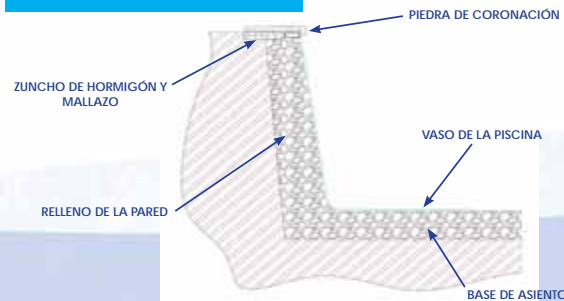

ESQUEMA INSTALACIÓN

Gracias a nuestra experiencia sabemos que el compromiso con nuestros clientes es nuestro mayor reto. Por ello, prestamos un servicio profesional respetando plazos y garantizando nuestro trabajo, dando una atención personalizada a cada uno de nuestros clientes.